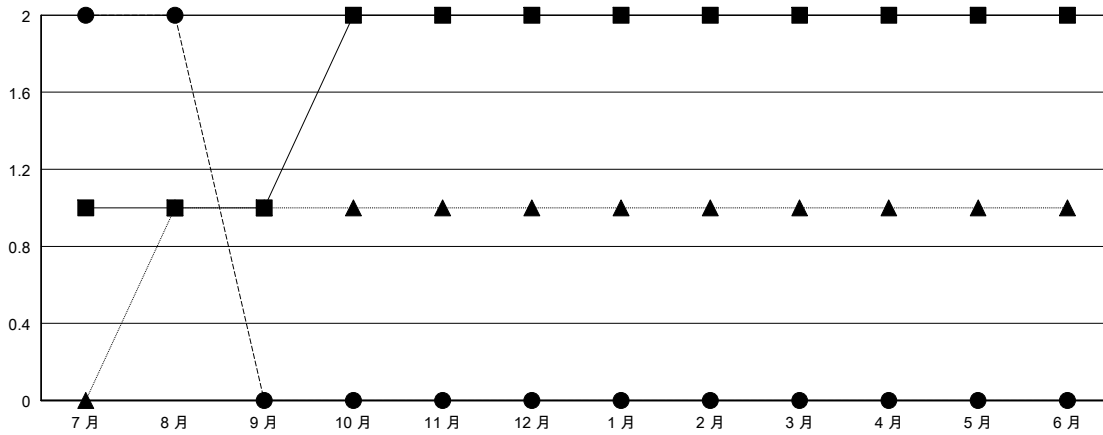

# MONTHLY MEMBERSHIP PROGRESS REPORT

District 300D2

Results as of: 08/31/2017

GMT: PEI-JEN CHEN

地點 REP OF CHINA

GMT憲章區

分會			
成果 2017-2018			
季	新分會目標	新會	會員流失的分會
7月/8月/9月	1	2	0
10月/11月/12月	1	0	0
1月/2月/3月	0	0	0
4月/5月/6月	0	0	0

位會員@每位須繳			
成果 2017-2018			
季	會員淨增長目標	實際會員增長數	實際退會會員 (包括轉會)
7月/8月/9月	150	215	166
10月/11月/12月	30	0	0
1月/2月/3月	20	0	0
4月/5月/6月	15	0	0

目標與實際新會累積

目標和實際會員累積

已取消的分會: 0	37 CLUBS OF 57 增添1位或以上的新會員	性別分佈 男 1,348 (73.30%) 女 491 (26.70%) 年度女性會員百分比目標: 30%
放棄的會員	<a href="#">點擊這裡取得累計會員數據</a>	總計家庭單位會員數 30
過世 0		支付減半會費的家庭會員 17
分會已取消 0		
其他 166		
總計 166		