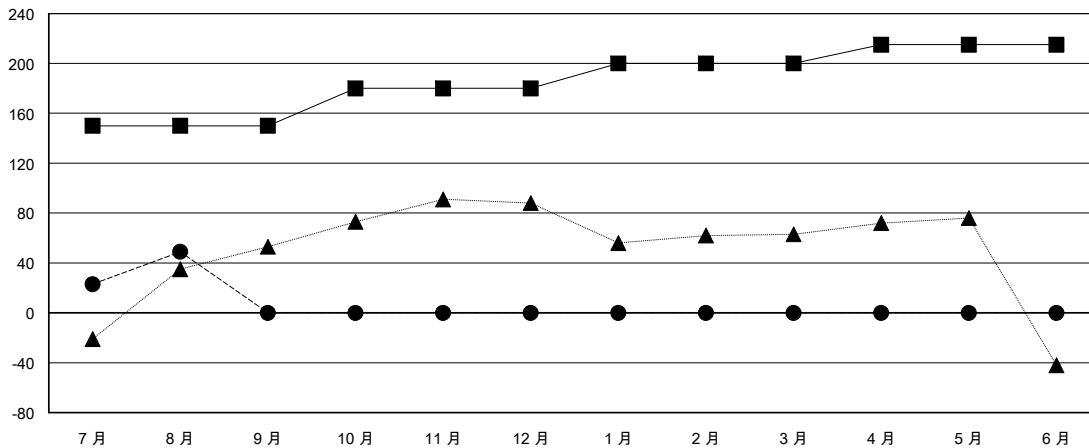

# MONTHLY MEMBERSHIP PROGRESS REPORT

District 300D2

Results as of: 08/31/2017

GMT: PEI-JEN CHEN

地點 REP OF CHINA

GMT憲章區

分會			
成果 2017-2018			
季	新分會目標	新會	會員流失的分會
7月/8月/9月	1	2	0
10月/11月/12月	1	0	0
1月/2月/3月	0	0	0
4月/5月/6月	0	0	0

位會員@每位須繳			
成果 2017-2018			
季	會員淨增長目標	實際會員增長數	實際退會會員 (包括轉會)
7月/8月/9月	150	215	166
10月/11月/12月	30	0	0
1月/2月/3月	20	0	0
4月/5月/6月	15	0	0

目標與實際新會累積

目標和實際會員累積

已取消的分會: 0	37 CLUBS OF 57 增添1位或以上的新會員	性別分佈 男 1,348 (73.30%) 女 491 (26.70%) 年度女性會員百分比目標: 30%
放棄的會員	<a href="#">點擊這裡取得累計會員數據</a>	總計家庭單位會員數 30
過世 0		支付減半會費的家庭會員 17
分會已取消 0		
其他 166		
總計 166		